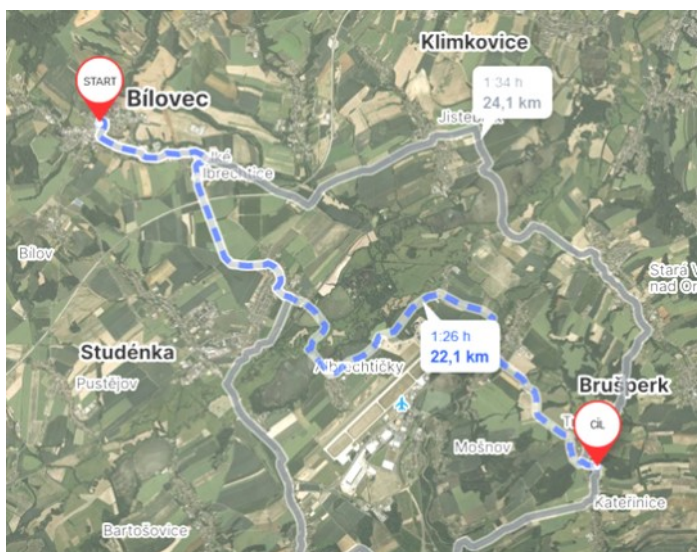

7. Po mši svaté (v sobotu 29. června) se vydáme na společný cyklovýlet. Cíl naší cesty bude skautské centrum v Trnávce. Délka trasy cca 45 km (cesta tam a zpět). Přihlásit se můžete v zákristii. Bližší informace podá Petr Škrobánek. Odjezd po mši svaté cca v 10:15 od kostela. Ve dvoře za farou bude zajištěna služba na hlídání kol během mše svaté.