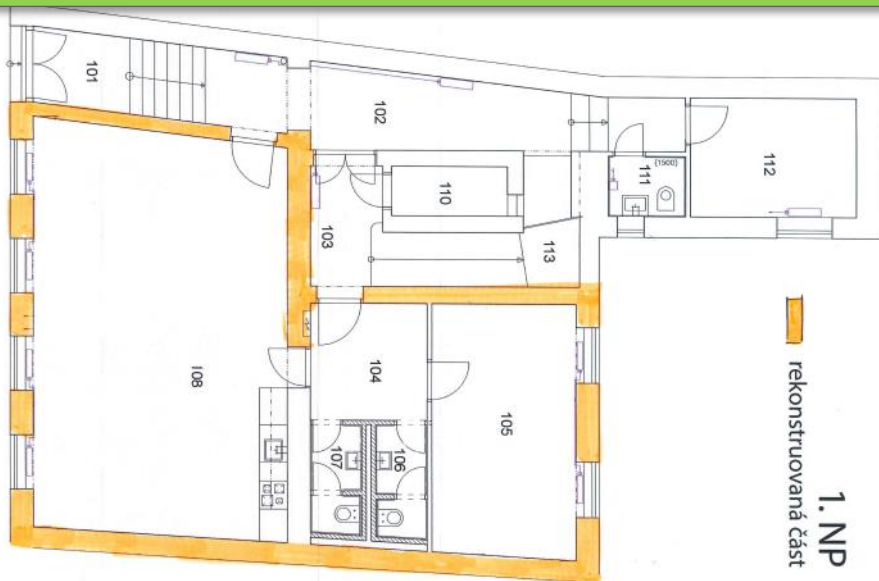

REKONSTRUKCE FARY V BÍLOVCI

tel.: 731 694 634

mail: rkf.bilovec@doo.cz

web: www.farnostbilovec.cz

ŘÍMSKOKATOLICKÁ FARNOST BÍLOVEC

Slezské náměstí 28/25, Bílovec

č. účtu: 161075636 / 0300